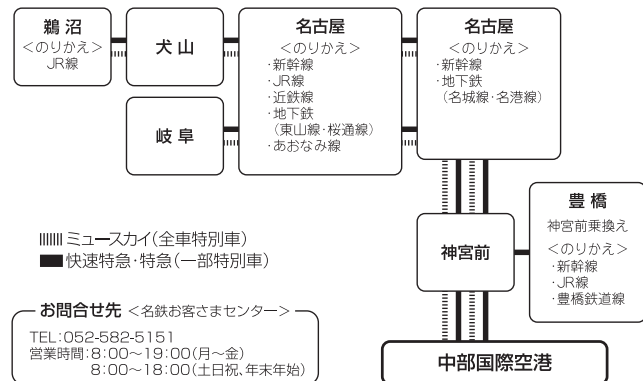

— 交通のご案内 —

中部国際空港内 セントレアホールへのアクセス

航空機でおこしの方へ

中部国際空港(セントレア)は定期国際便 週277便の発着便数を有する中部最大の人工島空港であり、会場のセントレアホールは出発ロビーより直結しております。

お車でおこしの方へ

名古屋市内からセントレアへは、名古屋高速・知多半島道路・セントレアラインを利用して、30分から40分です。

駐車場の収容能力は5800台。

駐車場のお問い合わせ：0569-38-7830

電車でおこしの方へ

セントレアへは、名古屋鉄道を利用し、名古屋駅から最速28分です。名古屋駅では新幹線・JR線・近鉄・地下鉄、金山駅ではJR線・地下鉄と接続しています。空港駅と旅客ターミナルビルは、段差なしで連絡しています。

バスでおこしの方へ

セントレアは中部の各都市と空港バスで結ばれています。

空港バスは、旅客ターミナルビル1階に到着します。

詳しくは中部国際空港ホームページをご覧ください

<http://www.centrair.jp/access/index.html>