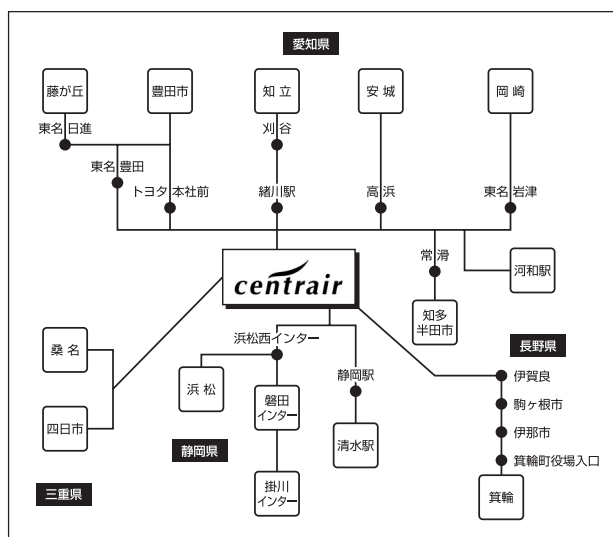

— 交通のご案内 —

中部国際空港内 セントレアホールへのアクセス

航空機でおこしの方へ

中部国際空港(セントレア)は定期国際便 週277便の発着便数を有する中部最大の人工島空港であり、会場のセントレアホールは出発ロビーより直結しております。

お車でおこしの方へ

名古屋市内からセントレアへは、名古屋高速・知多半島道路・セントレアラインを利用して、30分から40分です。

駐車場の収容能力は5800台。

駐車場のお問い合わせ：0569-38-7830

電車でおこしの方へ

セントレアへは、名古屋鉄道を利用し、名古屋駅から最速28分です。名古屋駅では新幹線・JR線・近鉄・地下鉄、金山駅ではJR線・地下鉄と接続しています。空港駅と旅客ターミナルビルは、段差なしで連絡しています。

バスでおこしの方へ

セントレアは中部の各都市と空港バスで結ばれています。

空港バスは、旅客ターミナルビル1階に到着します。

詳しくは中部国際空港ホームページをご覧ください

<http://www.centrair.jp/access/index.html>