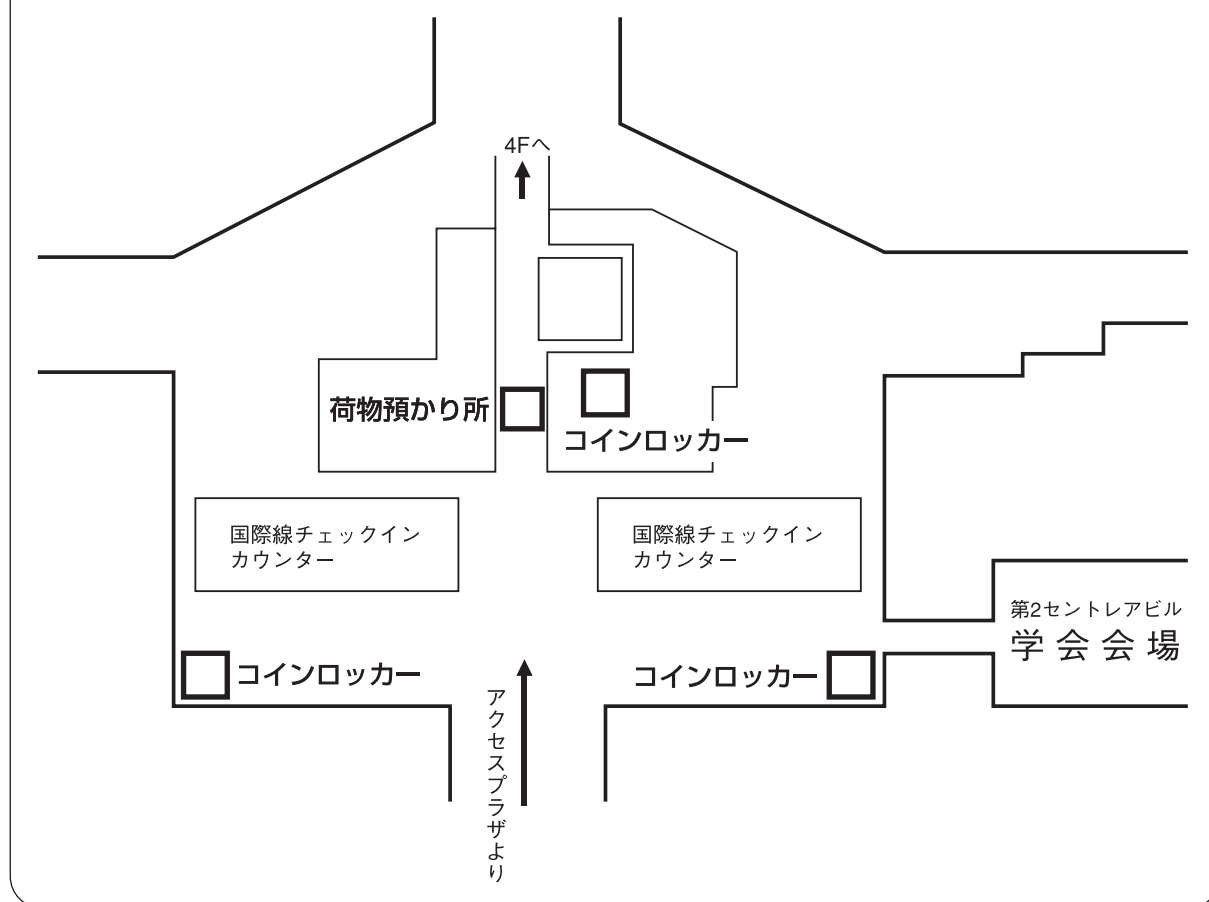

■MC：ターザン山下、内藤聡、梅田エリカ(FM AICHIパーソナリティ)

■イベント詳細：(1) ベトナム民族音楽&舞踊 (2) ベトナム観光&医療ボランティア紹介

(3) コボリツトム ライブ(元うたまる) (4) JULYライブ(韓流アーティスト)

(5) HANI(カンハニ)ライブ(韓流アーティスト)

会場のご案内

会場のご案内

有料クローク・コインロッカーのご案内

学会会場内にクロークはございません。
空港内の有料荷物預かり所または
コインロッカーをご利用下さい。